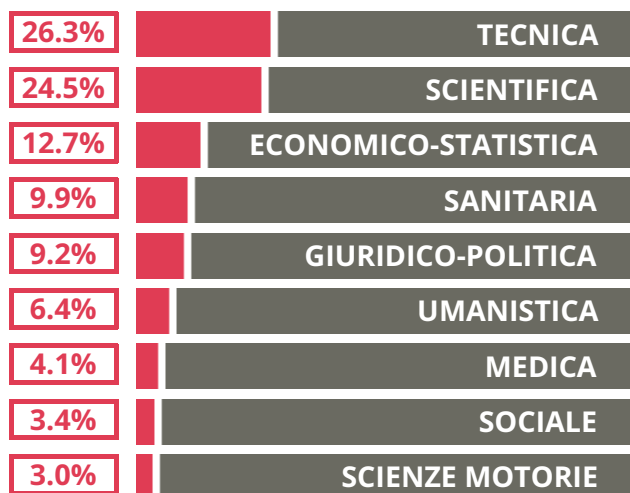

RICCARDO NUZZI

VIA CINZIO VIOLANTE, 18, ANDRIA (BT)

Indice FGA: **77.29/100**

VOTO MEDIO MATURITA'
IMMATRICOLATI

VOTO MEDIO MATURITA' NON
IMMATRICOLATI

NUMERO MEDIO DIPLOMATI
PER ANNO

TASSI PASSAGGIO ED ABBANDONO

- Non si immatricolano
- Si immatricolano e non passano il primo anno
- Si immatricolano e passano il primo anno

RICCARDO NUZZI

SCUOLE DELLO STESSO
INDIRIZZO NEL TERRITORIO

COSA SCELGONO GLI IMMATRICOLATI

Quali sono le aree disciplinari più gettonate dai diplomati di questa scuola?

E in quali atenei si immatricolano con maggior frequenza?

48.6% UniBA

17.1% PoliBA

4.9% UniCH

4.6% UniROMA1

24.8% Altre Università