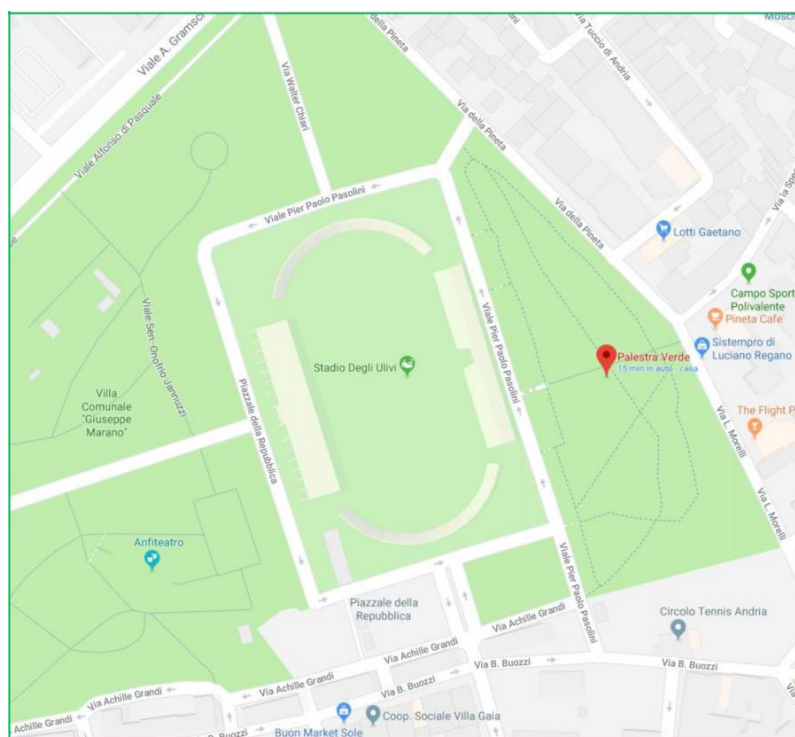

## Selezione d'Istituto gara corsa campestre

Si comunica a tutti gli alunni interessati che il giorno 30 Gennaio alle ore 15.00, nella pineta adiacente il campo sportivo comunale denominata "Palestra verde", si terrà una prova di selezione per individuare gli alunni che parteciperanno per il nostro Istituto alle gare provinciali di corsa campestre.

Le gare si svolgeranno per le ragazze su una distanza compresa tra i 1500 e i 2000 metri, mentre la distanza prevista per i ragazzi andrà dai 2000 ai 2500 metri.

Il responsabile del dipartimento di Scienze Motorie e Sportive