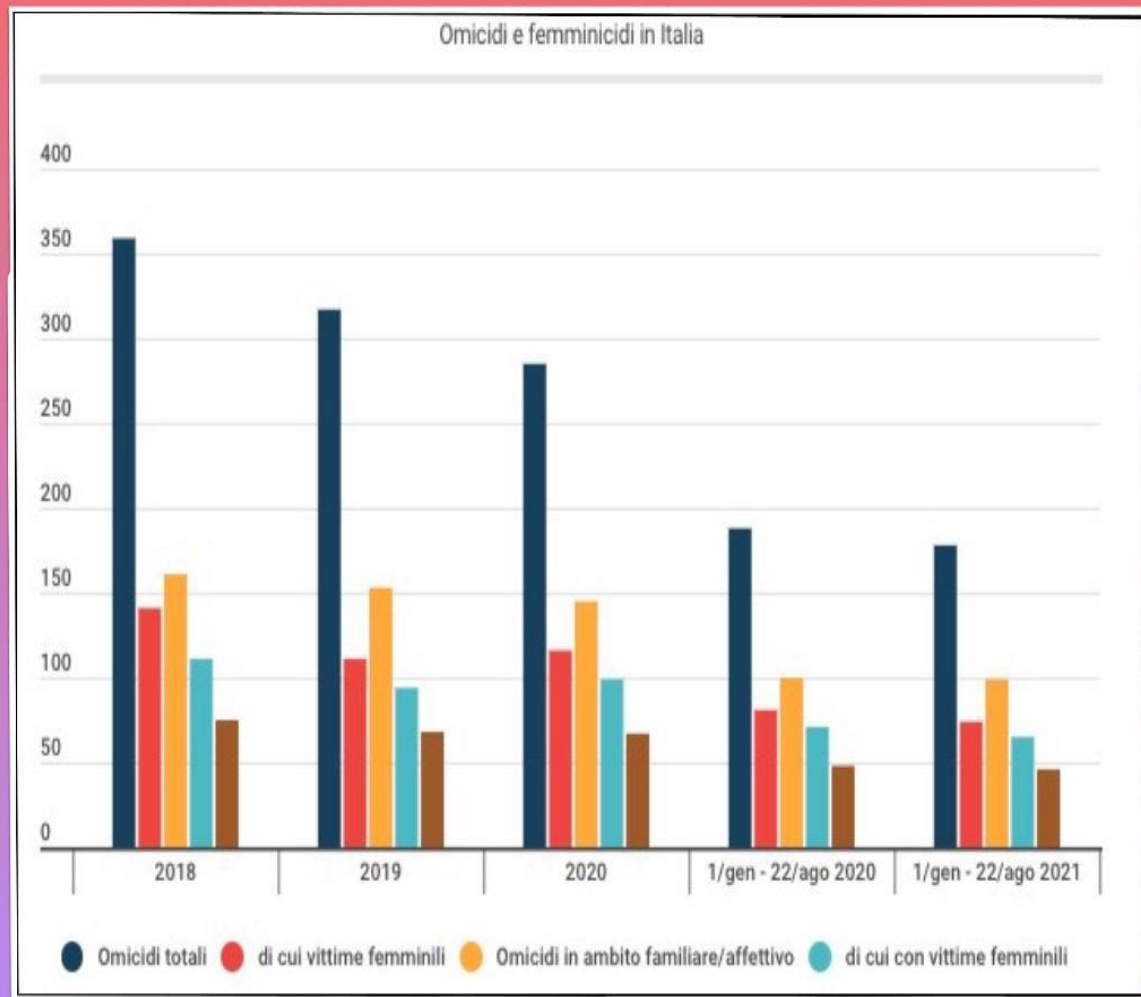

# Il primo caso italiano del 2021

La prima vittima di femminicidio di quest'anno è stata Sharon Sapia Barni, una bambina di 18 mesi trasportata in gravi condizioni all'ospedale Papa Giovanni XXIII nel corso del tardo pomeriggio dell'11 gennaio del 2021, dopo tanti tentativi di rianimazione non c'è l'ha fatta.

La bambina è stata maltrattata e violentata dal compagno della madre, un operaio rumeno di 25 anni, solo due ore dopo l'accaduto la nonna materna della bambina l'ha trovata priva di sensi e con la maglia piena di vomito; la signora aveva chiesto al giovane di chiamare i soccorsi, ma lui avrebbe tentennato e perso tempo per ritardare i soccorsi e farla morire. Successivamente il ragazzo sarà condannato per i reati di omicidio volontario aggravato e violenza sessuale ai danni di una minore.

# Il numero delle vittime

Rispetto allo stesso periodo dello scorso anno si registra una leggera diminuzione delle vittime. La settimana 16-22 agosto 2021 è stata però particolarmente drammatica, con 4 omicidi. Nel 2020 è quasi raddoppiato, rispetto all'anno precedente, il numero delle chiamate al numero antiviolenza 1522: complice la pandemia, con il lockdown durante il quale le famiglie sono state più a stretto contatto.

# Le vittime nel 2021 e negli anni

Rispetto allo stesso periodo dello scorso anno, emerge una leggera discesa (-5%) degli omicidi (da 188 a 178) e una piccola diminuzione delle vittime di genere femminile che passano da 81 a 74 (-9%). Le vittime di genere femminile passano da 74 nel periodo 1° gennaio al 22 agosto 2020 a 65 nell'analogo periodo dell'anno in corso. Sempre nell'anno in corso, anche le donne vittime del partner o ex sono diminuite rispetto all'analogo periodo dell'anno 2020, passando da 48 a 46 (-4%).