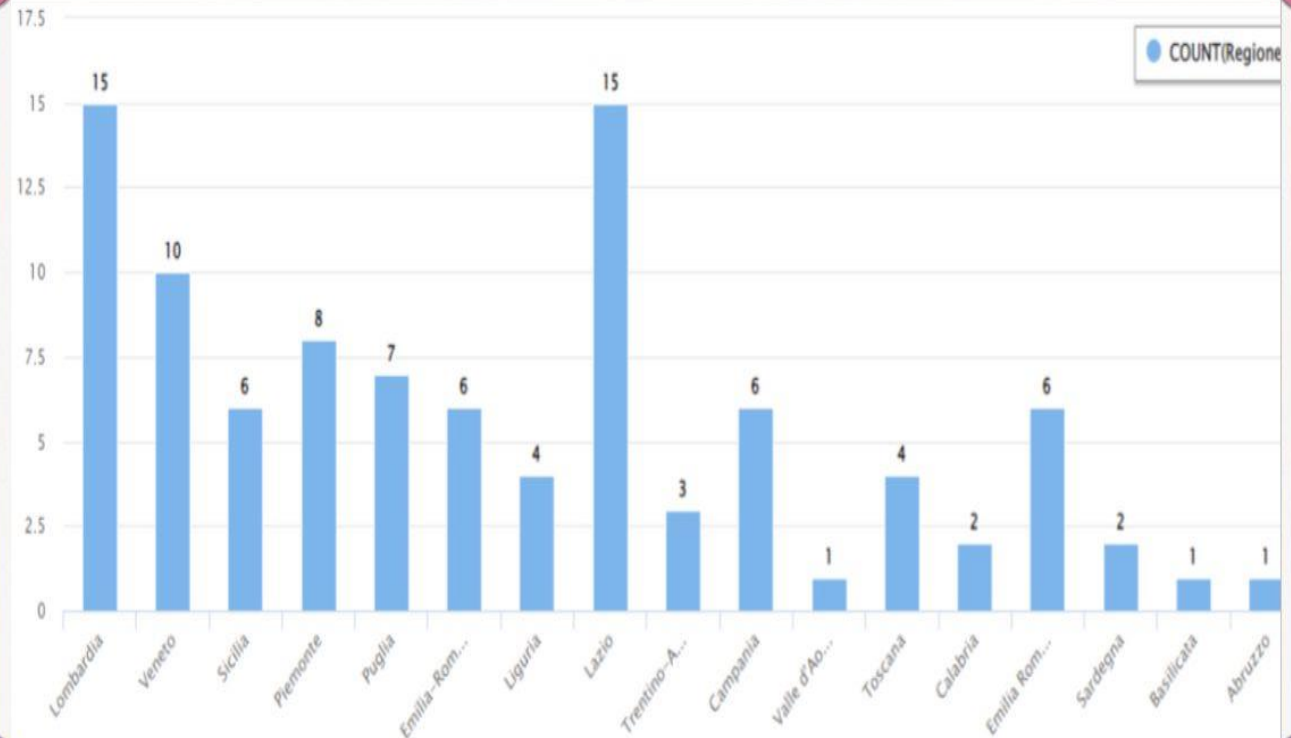

Femminicidi italiani e nelle regioni