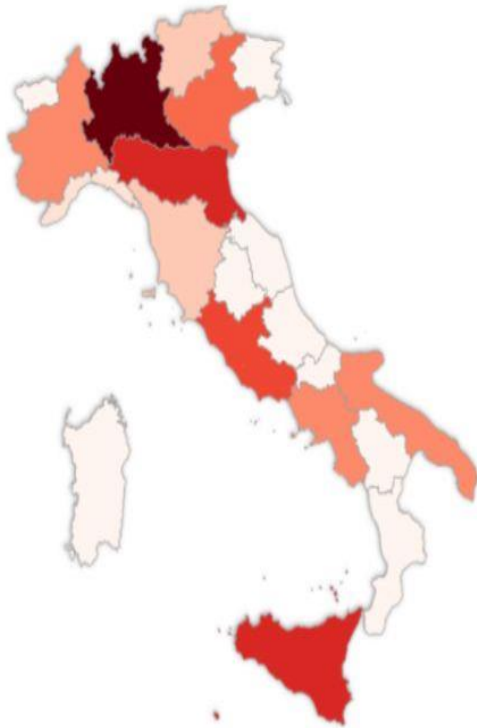

# Il numero delle vittime

Rispetto allo stesso periodo dello scorso anno si registra una leggera diminuzione delle vittime. La settimana 16-22 agosto 2021 è stata però particolarmente drammatica, con 4 omicidi. Nel 2020 è quasi raddoppiato, rispetto all'anno precedente, il numero delle chiamate al numero antiviolenza 1522: complice la pandemia, con il lockdown durante il quale le famiglie sono state più a stretto contatto.

# Il 2021

Con i tre delitti negli ultimi sette giorni, le donne uccise in Italia nei primi undici mesi del 2021 arrivano a quota 103 e superano quelle registrati nello stesso periodo dello scorso anno, invertendo un trend in discesa che durava dal 2018. Lo certifica l'ultimo report del Servizio analisi criminale della Direzione centrale della Polizia criminale. Sono 103 le donne uccise nel 2021 a fronte delle 100 assassinate nello stesso periodo dello scorso anno. Sono circa il 40% di tutti gli omicidi commessi nel Paese che hanno toccato quota 252 contro i 256 del 2020. Dunque, nel 2021 sono in aumento del 3%. Delle 103 donne uccise, 87 sono state assassinate in ambito familiare-affettivo, 60 di loro per mano del partner o ex partner. Si inverte dunque il trend, ricominciato a salire lo scorso anno quando nei 12 mesi le donne uccise hanno raggiunto quota 116 a fronte dei 111 del 2019 ma ancora sensibilmente meno di quelli registrati nel 2018, uno degli anni più neri della violenza alle donne, quando erano stati 141.

Onicidi volontari consumati in Italia  
(fonte D.C.P.C. - dati operativi estratti il 22.11.2021)

	2018	2019	2020	1 gennaio 21 novembre 2020	1 gennaio 21 novembre 2021
Omicidi commessi	359	317	286	257	263
...di cui con vittime di sesso femminile	141	111	116	101	109
...di cui in ambito familiare/affettivo	161	153	146	130	136
...di cui con vittime di sesso femminile	111	94	99	87	93
(... di cui da partner/ex partner)	75	68	67	59	63

# Femminicidi italiani e nelle regioni